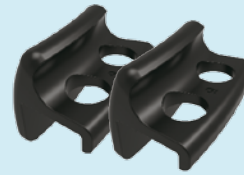

**ACCESSOIRES
POUR SPA**

ACCESSOIRES POUR **SPA**

Pour le confort et l'entretien de votre spa

CE

Accessoires pour votre confort

Appuie-têtes & porte-gobelet

Lot de 2 appuie-têtes + 1 porte gobelet pour spa gonflable.

SP-N1405173

Appuie-têtes & porte-gobelet 2 en 1

Lot de 2 appuie-têtes et porte-gobelet pour spa Vita Premium.

SP-N1405180

Bassin rince-pieds gonflable

Pour une eau propre et limpide.

Dim. 87 x 68 x 14 cm.

SP-N1405548

Bar gonflable

5 porte-boissons et un grand compartiment de stockage central. Diamètre 64 cm.

SP-N1405227

Coussins d'assise confort

Lot de 2 coussins pour une assise confortable.

SP-N1405197

Couvercle gonflable pour spa

Structure gonflable qui préserve durablement la chaleur du spa.

Carré : SP-N1405869

Rond 4 places : SP-N1405203

Rond 6 places : SP-N1405210

Octogonal : SP-N1407528

Lampe LED pour Spa

Lampe basse tension étanche rechargeable, compatible avec tous les spas