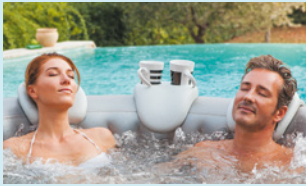

**ACCESSOIRES
POUR SPA**

ACCESSOIRES POUR **SPA**

Pour le confort et l'entretien de votre spa

CE

Accessoires pour votre confort

Appuie-têtes & porte-gobelet

Lot de 2 appuie-têtes + 1 porte gobelet pour spa gonflable.

SP-N1405173

Appuie-têtes & porte-gobelet 2 en 1

Lot de 2 appuie-têtes et porte-gobelet pour spa Vita Premium.

SP-N1405180

Bassin rince-pieds gonflable

Pour une eau propre et limpide.

Dim. 87 x 68 x 14 cm.

SP-N1405548

Bar gonflable

5 porte-boissons et un grand compartiment de stockage central. Diamètre 64 cm.

SP-N1405227

Coussins d'assise confort

Lot de 2 coussins pour une assise confortable.

SP-N1405197

Couvercle gonflable pour spa