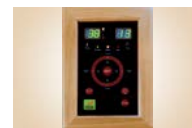

APOLLON CABINE INFRAROUGE

Cabine à l'aspect naturel préservé.
La gamme de sauna Apollon propose un design classique très naturel en épicea du Canada. Son ergonomie est soulignée par des luminaires extérieurs.
Cette gamme est équipée de panneaux 100 % carbone qui diffusent des rayons infrarouges à ondes longues.

1 2 2/3 3 3/4 4 5 Club

LUXE CABINE INFRAROUGE

Cabine au bois précieux et raffiné.
La gamme de sauna Luxe a été conçue en cèdre rouge du Canada, une essence de bois à la fois robuste et précieuse qui donne à votre sauna des fragrances boisées et naturelles.
Cette gamme est équipée de panneaux 100 % carbone qui diffusent des rayons infrarouges à ondes longues.

1 2 2/3 3 3/4 4 5 Club

SOLEIL BLANC CABINE INFRAROUGE

Une gamme blanche pour les espaces contemporains et décors classiques.
La gamme de sauna infrarouge Soleil Blanc se distingue par son élégant design contemporain. Conçu en épicea du Canada, cette cabine conserve un intérieur d'aspect naturel.

Cette gamme est équipée de panneaux 100 % carbone qui diffusent des rayons infrarouges à ondes longues.

1 2 2/3 3 3/4 4 5 Club

ÉQUIPEMENTS GAMME INFRAROUGE

Les gammes de cabines infrarouges France-Sauna sont équipées des éléments suivants:

GARANTIE
ELECTRONIQUE
2 ans

GARANTIE
BOISERIE
4 ans

ZEN SAUNA VAPEUR

L'authentique sauna finlandais.
La gamme de sauna vapeur Zen vous offre tous les avantages du sauna traditionnel Finlandais. Son bois en épicea du Canada lui confère un design sobre et élégant typique des saunas traditionnels.
Chaque sauna vapeur Zen est vendu avec son poêle Harvia Vega (de 2.5 kW à 8kW selon le modèle) ainsi que tout l'équipement indispensable à une séance «bien-être»

2 3 3/4 4 5

ÉQUIPEMENTS GAMME VAPEUR

La gamme de saunas ZEN est équipée des éléments suivants:

GARANTIE
POÊLE HARVIA
2 ans