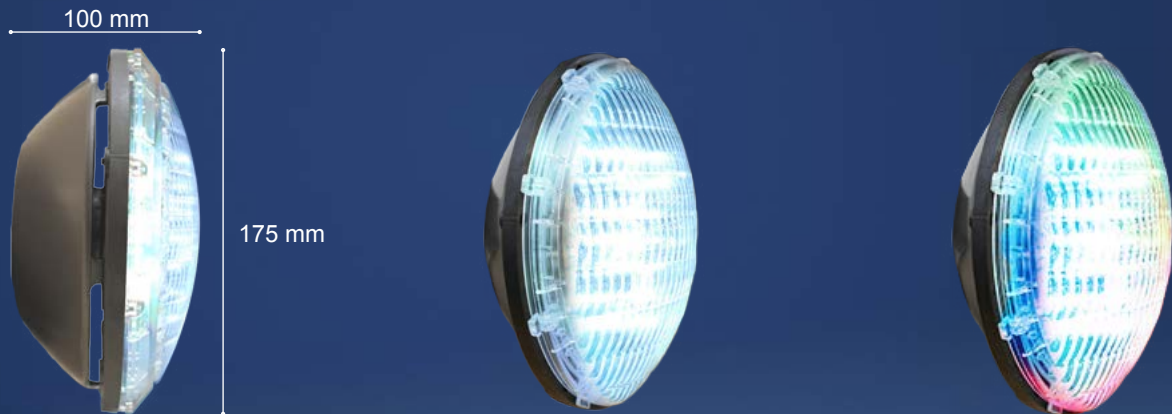

eolia II

Ampoule à LED standard pour niche PAR56
Standard LED bulb for PAR56 niche

- ADAPTÉ À TOUTES LES PISCINES
- POUR LA CONSTRUCTION OU LA RENOVATION
- NOUVEAU : DISSIPATION THERMIQUE PLUS EFFICACE
- ECLAIRAGE BLANC FROID, CHAUD, OU MULTICOLORE
- PRODUIT STANDARD BEST-SELLER

- COMPATIBLE WITH ALL POOLS
- FOR CONSTRUCTION OR REFURBISHMENT
- NEW : MORE EFFICIENT HEAT SINK
- COLD OR WARM WHITE, AND COLOUR LIGHTING
- BESTSELLER STANDARD PRODUCT

+ PRODUIT PRODUCT

Les innovations apportées à la nouvelle version d'Eolia permettent de doubler le flux lumineux sans pour autant augmenter la puissance de l'éclairage. L'ampoule Eolia a aussi gagné en durabilité grâce à l'utilisation d'un nouveau système de dissipation thermique et l'utilisation de LED nouvelle technologie.

Eolia est disponible en éclairage blanc ou multicolore et est adapté à la construction d'un nouveau bassin ou le remplacement d'une ancienne ampoule à incandescence.

Thanks to latest innovations the new Eolia version offers a luminous intensity increased by two with the same power consumption!

Schéma d'installation
Installation

Connexion facile et étanche
Easy and watertight connection

CARACTÉRISTIQUES TECHNIQUES - TECHNICAL SPECIFICATIONS

AMPOULE BULB	Blanc froid Cold white WEM40	Blanc chaud Warm white WEM40K	Couleur Colour WEX30
Référence - Reference	PF10R201	PF10R209	PF10R200
Diamètre - Diameter	Ø 175 mm	Ø 175 mm	Ø 175 mm
Alimentation - Power supply	12V AC – 50 Hz	12V AC - 50 Hz	12V AC - 50 Hz
Angle de diffusion - Light angle	120°	120°	120°
Couleur - Colour	○	●	●●●
Puissance - Power	44W	44W	40W
Flux lumineux - Luminous flux	4 400 Lm	4 400 Lm	1 150 Lm
Pilotage couleur - Colour control	/	/	RC / RC +