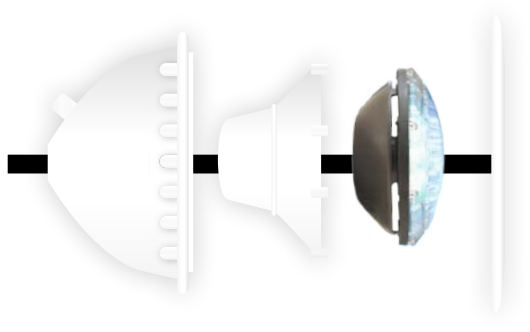

eolia II

Ampoule à LED standard pour niche PAR56
Standard LED bulb for PAR56 niche

- ADAPTÉ À TOUTES LES PISCINES
- POUR LA CONSTRUCTION OU LA RENOVATION
- NOUVEAU : DISSIPATION THERMIQUE PLUS EFFICACE
- ECLAIRAGE BLANC FROID, CHAUD, OU MULTICOLORE
- PRODUIT STANDARD BEST-SELLER

Eolia est disponible en éclairage blanc ou multicolore et est adapté à la construction d'un nouveau bassin ou le remplacement d'une ancienne ampoule à incandescence.

Thanks to latest innovations the new Eolia version offers a luminous intensity increased by two with the same power consumption!

TRÈS HAUTES PERFORMANCES LUMINEUSES HIGH-LEVEL LIGHTING PERFORMANCE

Rendement lumineux très efficace (100 Lm/W)
Extremely high luminous efficiency (100 Lm/W)

3 couleurs d'éclairage
3 lighting colours

Compatible avec BRiO RC +
Compatible with BRiO RC+

Schéma d'installation
Installation

Connexion facile et étanche
Easy and watertight connection

CARACTÉRISTIQUES TECHNIQUES - TECHNICAL SPECIFICATIONS

AMPOULE BULB	Blanc froid Cold white WEM40	Blanc chaud Warm white WEM40K	Couleur Colour WEX30
Référence - Reference	PF10R201	PF10R209	PF10R200
Diamètre - Diameter	Ø 175 mm	Ø 175 mm	Ø 175 mm
Alimentation - Power supply	12V AC – 50 Hz	12V AC - 50 Hz	12V AC - 50 Hz
Angle de diffusion - Light angle	120°	120°	120°
Couleur - Colour	○	●	●●●
Puissance - Power	44W	44W	40W
Flux lumineux - Luminous flux	4 400 Lm	4 400 Lm	1 150 Lm
Pilotage couleur - Colour control	/	/	RC / RC +