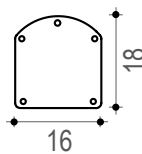

**Douche solaire 20L**

Avec rince pieds

Matière : Aluminium recyclable

Hauteur : 120 cm

Système de fixation inclus

Garantie 2 ans

2 TEINTES DISPONIBLES

120cm