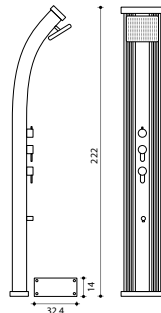

Anodisation inox
+ habillage motif bois
DS-D463AW

DOUCHES HYBRIDES DADA

DADA STRAIGHT

Peinture
anthracite
DS-D463NO

Peinture anthracite
habillage aluminium brossé
DS-D463NX

CARACTÉRISTIQUES

Matériaux	Aluminium	Dimensions du socle	14 x 32.4 cm
Contenance	40L	Raccords d'entrée Ø1/2"	1 Chaud / 1 Froid
Poids	25 kg	kit de fixation	inclus
Hauteur	228 cm	Garantie	2 ans

DADA CURVE

Disponible également en version courbée, la DADA CURVE, se distingue par ses lignes Fluides et sa pomme de douche carrée extra plate effet miroir.

Sa courbe élancée lui permet de s'intégrer naturellement dans chaque jardin et ajoute une touche de design.

Peinture anthracite
habillage aluminium brossé
DS-D363NX

Peinture anthracite
habillage aluminium brossé
DS-D363NO

CARACTÉRISTIQUES

Matériaux	Aluminium	Dimensions du socle	14 x 32.4 cm
Contenance	40L	Raccords d'entrée Ø1/2"	1 Chaud / 1 Froid
Poids	25 kg	kit de fixation	inclus
Hauteur	222 cm	Garantie	2 ans