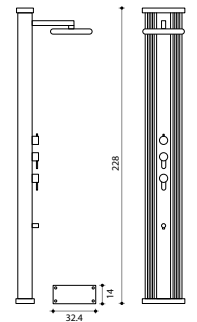

Anodisation inox
+ habillage motif bois
DS-D463AW

DOUCHES HYBRIDES DADA

DADA STRAIGHT

Peinture
anthracite
DS-D463NO

Peinture anthracite
habillage aluminium brossé
DS-D463NX

CARACTÉRISTIQUES

Matériaux	Aluminium	Dimensions du socle	14 x 32.4 cm
Contenance	40L	Raccords d'entrée Ø1/2"	1 Chaud / 1 Froid
Poids	25 kg	kit de fixation	inclus
Hauteur	228 cm	Garantie	2 ans

DADA CURVE

Disponible également en version courbée, la DADA CURVE, se distingue par ses lignes Fluides et sa pomme de douche carrée extra plate effet miroir.

Sa courbe élancée lui permet de s'intégrer naturellement dans chaque jardin et ajoute une touche de design.

Peinture anthracite
habillage aluminium brossé
DS-D363NX

Peinture anthracite
habillage aluminium brossé
DS-D363NO

CARACTÉRISTIQUES

Matériaux	Aluminium	Dimensions du socle	14 x 32.4 cm
Contenance	40L	Raccords d'entrée Ø1/2"	1 Chaud / 1 Froid
Poids	25 kg	kit de fixation	inclus
Hauteur	222 cm	Garantie	2 ans